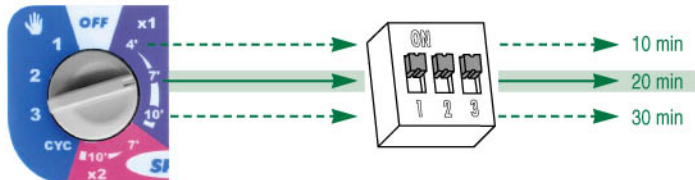

①

RAIN BIRD

②

Durée  
Watering time  
Tempo de regío  
Beregnungsdauer  
Tempi di irrigazione  
Tempo de rega  
Spreitijd

- 3** Durée (+)  
 Watering time (+)  
 Tiempo de rega (+)  
 Beregnungsdauer (+)  
 Tempi di irrigazione (+)  
 Tempo de rega (+)  
 Sproeitijd (+)