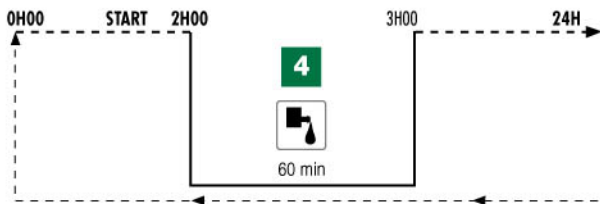

4

RAIN BIRD

Durée
Watering time
Tiempo de regío
Beregnungsdauer
Tempi di irrigazione
Tempo de rega
Sproeitijd