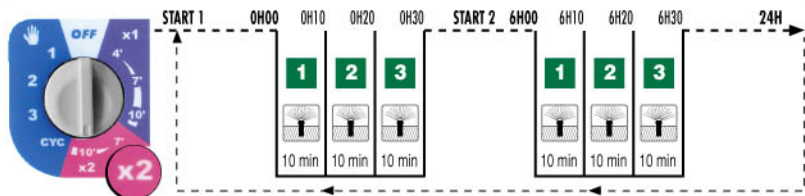

①

RAIN BIRD

②

Durée  
Watering time  
Tempo de regío  
Beregnungsdauer  
Tempi di irrigazione  
Tempo de rega  
Spreitijd

- 3** Durée (+)  
 Watering time (+)  
 Tiempo de rega (+)  
 Beregnungsdauer (+)  
 Tempi di irrigazione (+)  
 Tempo de rega (+)  
 Sproeitijd (+)