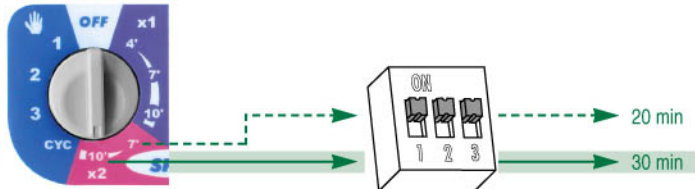

①

RAIN BIRD

②

Durée  
Watering time  
Tempo de regío  
Beregnungsdauer  
Tempi di irrigazione  
Tempo de rega  
Spreitijd

- 3** Durée (+)  
 Watering time (+)  
 Tiempo de rega (+)  
 Beregnungsdauer (+)  
 Tempi di irrigazione (+)  
 Tempo de rega (+)  
 Sproeitijd (+)