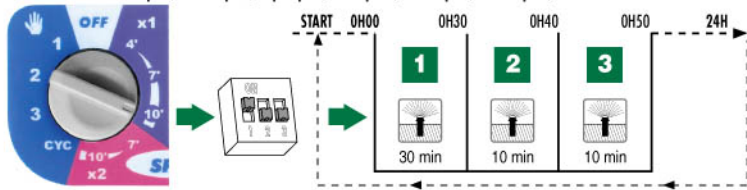

Exemple / Example / Ejemplo / Beispiel / Esempio / Exemplo / Voorbeeld