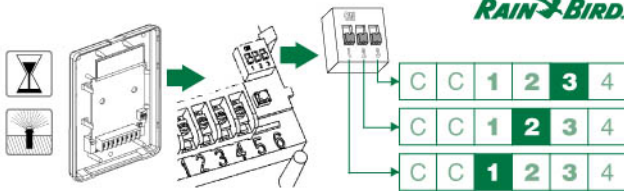

①

RAIN BIRD

②

Durée  
Watering time  
Tempo de regío  
Beregnungsdauer  
Tempi di irrigazione  
Tempo de rega  
Spreitijd

- 3** Durée (+)  
 Watering time (+)  
 Tiempo de rega (+)  
 Beregnungsdauer (+)  
 Tempi di irrigazione (+)  
 Tempo de rega (+)  
 Sproeitijd (+)