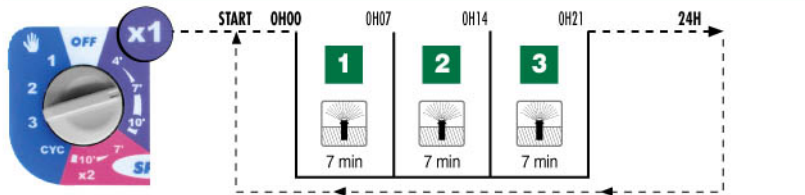

①

RAIN BIRD

②

Durée  
Watering time  
Tempo de regío  
Beregnungsdauer  
Tempi di irrigazione  
Tempo de rega  
Spreitijd

- 3** Durée (+)  
 Watering time (+)  
 Tiempo de rega (+)  
 Beregnungsdauer (+)  
 Tempi di irrigazione (+)  
 Tempo de rega (+)  
 Sproeitijd (+)