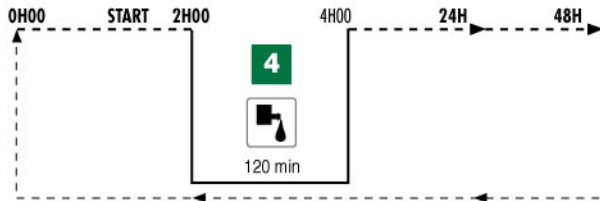

4

RAIN BIRD

Durée
Watering time
Tiempo de regío
Beregnungsdauer
Tempi di irrigazione
Tempo de rega
Sproeitijd