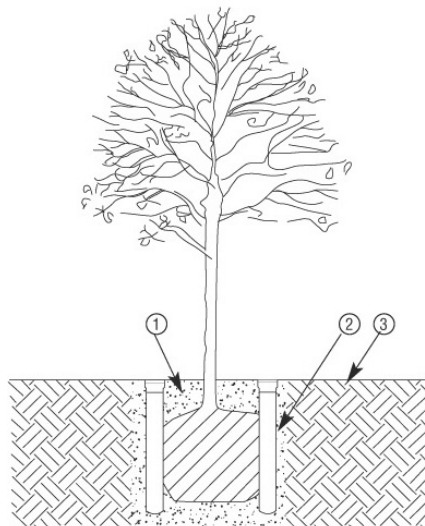

DIMENSIONI

Altezza: 91,4 cm

Diametro: 10,2 cm

SPECIFICHE

- Il sistema di irrigazione radicale Rain Bird RWS-BGX si compone di una chiusura a griglia realizzata con un polimero di qualità superiore ed inibitori termoplastici resistenti ai raggi UV. La chiusura a griglia racchiude il cilindro a rete ed il bocaglio ad allagamento preinstallato.

- Il cilindro a rete è un tubo rigido a rete di altezza 91,4 cm realizzato con un polimero di qualità superiore.
- La griglia preinstallata è una griglia rotonda di 10,2 cm di diametro costruita con materiale espanso di colore nero resistente ai raggi UV.
- Il bocaglio preinstallato è un bocaglio autocompensante ad allagamento a cerchio intero Rain Bird serie 1401 (0,06 m³/h, 60 l/h). A monte del bocaglio è preinstallato un filtro a maglia di 760 micron.
- Il tubo preinstallato è flessibile di colore nero Rain Bird Serie SP-100 costruito in polietilene a bassa densità di prima scelta. I 45 cm di tubo hanno una parete di spessore 2,16 mm e un diametro nominale interno di 12,45 mm.
- Il sistema di irrigazione radicale è prodotto da Rain Bird Corporation a Glendora, CA.

Specifiche per l'ordine

RWS-BGX

Nota: I raccordi Serie SB (SBE-050, SB-CPL6, ecc.) devono essere ordinati separatamente.

- 1) GRIGLIA DI DIAMETRO 10,2 cm
- 2) BOCCAGLIO RAINBIRD 1401
- 3) SISTEMA DI IRRIGAZIONE RADICALE :
RAIN BIRD RWS-BGX (BOCCAGLIO
AD ALLAGAMENTO E GRIGLIA
INCLUSI)
- 4) PIANO DI CALPESTIO
- 5) GHIAIA OPZIONALE PER TERRENI
SABBIOSI
- 6) RACCORDO FILETTATO DA 1/2"
- 7) GOMITO A 90° DA 1/2"
- 8) 45 CM DI TUBO FLESSIBILE

- ESEMPIO DI ASSEMBLAGGIO :
- 9) RACCORDO A GOMITO SBE
 - 10) STAFFA A "T" (NON INCLUSA)
 - 11) RETE IDRICA SECONDARIA
 - 12) CILINDRO A RETE DIAMETRO 10,2

- 1) GHIAIA CON DIAMETRO DI 1 CM
PER TERRENI SABBIOSI
- 2) SISTEMA DI IRRIGAZIONE RADICALE :
RAIN BIRD RWS-BGX (BOCCAGLIO
AD ALLAGAMENTO E GRIGLIA
INCLUSI)
- 3) PIANO DI CALPESTIO