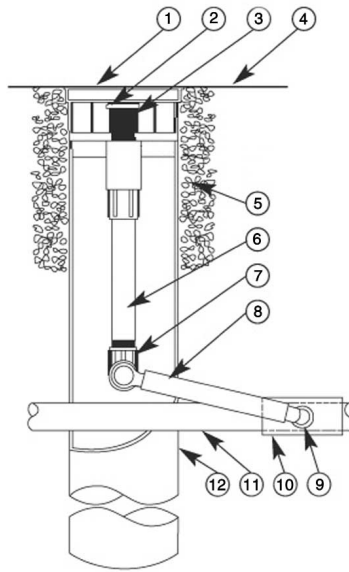

DIMENSIONI

Altezza: 91,4 cm

Diametro: 10,2 cm

SPECIFICHE

- Il sistema di irrigazione radicale Rain Bird RWS-BGX si compone di una chiusura a griglia realizzata con un polimero di qualità superiore ed inibitori termoplastici resistenti ai raggi UV. La chiusura a griglia racchiude il cilindro a rete ed il bocaglio ad allagamento preinstallato.

- Il cilindro a rete è un tubo rigido a rete di altezza 91,4 cm realizzato con un polimero di qualità superiore.
- La griglia preinstallata è una griglia rotonda di 10,2 cm di diametro costruita con materiale espanso di colore nero resistente ai raggi UV.
- Il bocaglio preinstallato è un bocaglio autocompensante ad allagamento a cerchio intero Rain Bird serie 1401 (0,06 m³/h, 60 l/h). A monte del bocaglio è preinstallato un filtro a maglia di 760 micron.
- Il tubo preinstallato è flessibile di colore nero Rain Bird Serie SP-100 costruito in polietilene a bassa densità di prima scelta. I 45 cm di tubo hanno una parete di spessore 2,16 mm e un diametro nominale interno di 12,45 mm.
- Il sistema di irrigazione radicale è prodotto da Rain Bird Corporation a Glendora, CA.

Specifiche per l'ordine

RWS-BGX

Nota: I raccordi Serie SB (SBE-050, SB-CPL6, ecc.) devono essere ordinati separatamente.

- 1) GRIGLIA DI DIAMETRO 10,2 cm
- 2) BOCCAGLIO RAINBIRD 1401
- 3) SISTEMA DI IRRIGAZIONE RADICALE :
RAIN BIRD RWS-BGX (BOCCAGLIO
AD ALLAGAMENTO E GRIGLIA
INCLUSI)
- 4) PIANO DI CALPESTIO
- 5) GHIAIA OPZIONALE PER TERRENI
SABBIOSI
- 6) RACCORDO FILETTATO DA 1/2"
- 7) GOMITO A 90° DA 1/2"
- 8) 45 CM DI TUBO FLESSIBILE